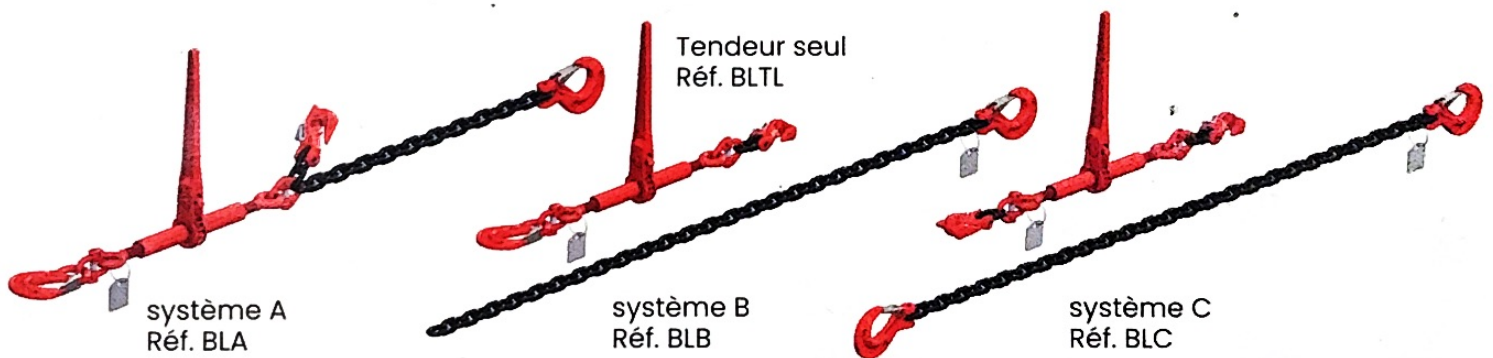

# L'ARRIMAGE SIMPLIFIÉ

Fini la suppression de la goupille pour faciliter l'arrimage et gagner du temps au détriment de la sécurité. BLOKMI® est le nouveau crochet raccourcisseur qui se verrouille automatiquement et se déverrouille d'une seule main grâce à sa gâchette coulissante.

Disponible en système d'arrimage complet ou tendeur d'arrimage seul.

L'arrimage s'effectue par **une seule personne** !