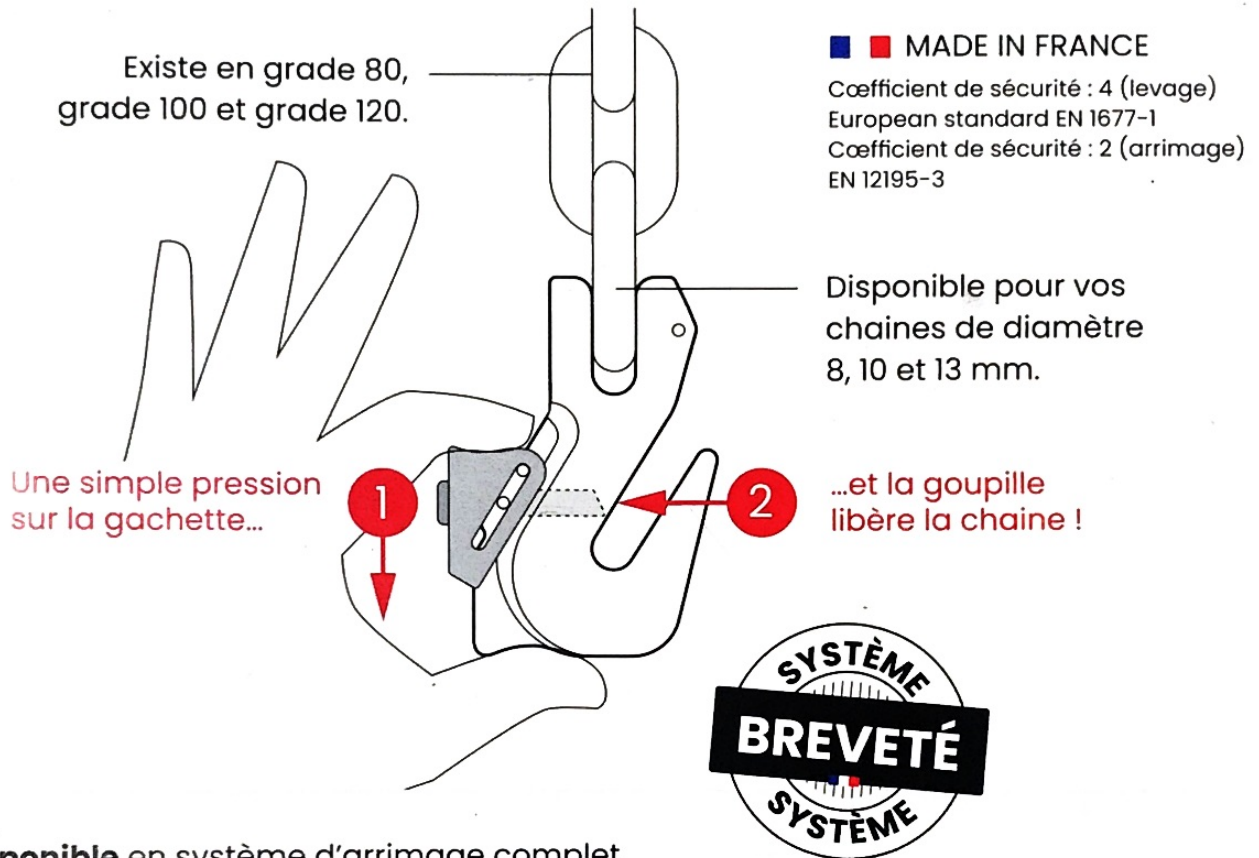

# L'ARRIMAGE SIMPLIFIÉ

Fini la suppression de la goupille pour faciliter l'arrimage et gagner du temps au détriment de la sécurité. BLOKMI® est le nouveau crochet raccourcisseur qui se verrouille automatiquement et se déverrouille d'une seule main grâce à sa gâchette coulissante.

Disponible en système d'arrimage complet ou tendeur d'arrimage seul.

L'arrimage s'effectue par **une seule personne** !